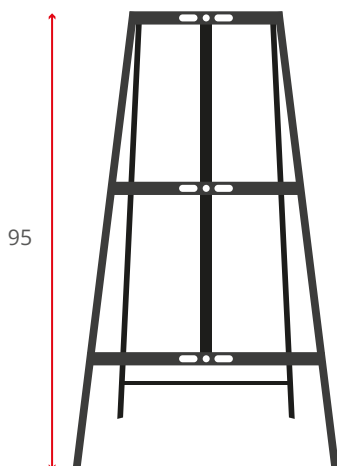

POSIZIONE CARTELLI:

Adatto per il fissaggio di:

- 1 disco diametro 60 cm
- ▲ 1 triangolo lato 90 cm
- 1 targa 60x60 cm

+39 045 8200100 r.a.

info@dbverona.it

www.dbverona.it