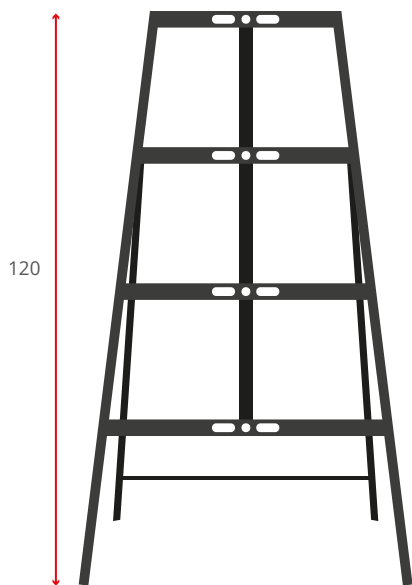

CAVALLETTO DB SUPER 4 ALTO

CHIUSURA A LIBRO - H 120 cm

D&B VERONA

Figura 610/a - Cod. 3160020550

Altezza 120 cm

DESCRIZIONE

Cavalletto **DB SUPER 4 ALTO** porta segnale a libro, verniciato a fuoco di colore nero, costruito in tubolare di ferro quadro mm 15 con 4 gambe per una maggior stabilità nella segnalazione temporanea nei cantieri stradali.

CARATTERISTICHE TECNICHE

CAVALLETTO DB SUPER4 ALTO con 4 gambe di appoggio per raddoppiare la stabilità durante l'utilizzo in cantiere.

IL PROGETTO NASCE DALLA NOSTRA ESPERIENZA, è costruito con **ferro tubolare spessore 1,8 mm** per garantire una resistenza agli urti eccezionale.

RIPIEGABILE, chiusura a libro con incastro dei profili per ridurre l'ingombro e agevolarne il trasporto.

POSIZIONE CARTELLI:

Adatto per il fissaggio di dischi:

- 1 DISCO diam. 60 cm + pannello integrativo
- ▲ 1 TRIANGOLO lato 90 cm + pannello integrativo
- 1 TARGA 60x60 cm